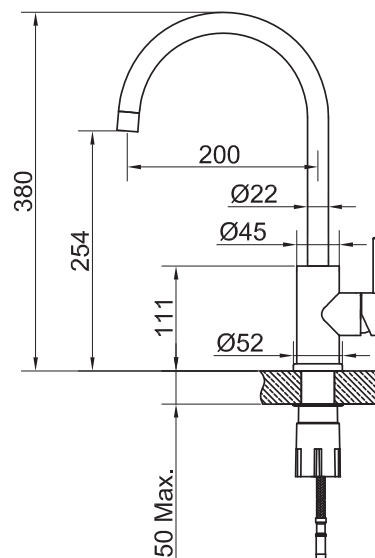

Steel Curve Amber

Köksblandare i rostfritt stål. Tidlös klassiker i avskalad tappning med mjukt rundad form.

Art nr	RSK	Pris
30002	8310538	2795:-

Tekniska data:
Håltagning: 35 mm
Vridbar: 360°

MÅTT